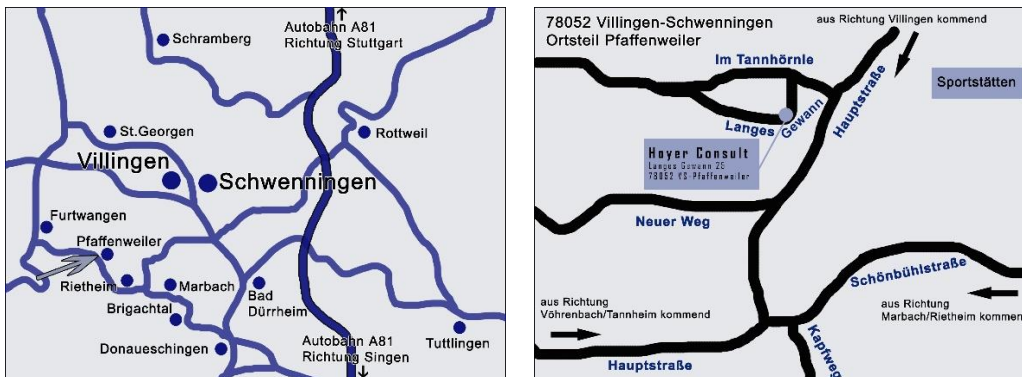

WEGBESCHREIBUNG

Büro/Seminarraum:
Langes Gewann 25, in 78052 Villingen-Schwenningen, Ortsteil Pfaffenweiler

Von Villingen kommend:

Villingen Richtung Tannheim/Herzogenweiler/Pfaffenweiler - erste Einfahrt Pfaffenweiler – an den Sportstätten vorbei – erste Straße rechts IM TANNHÖRNLE und dann erste links LANGES GEWANN.

Von Tannheim, Wolterdingen, Herzogenweiler kommend:

Einfahrt Pfaffenweiler - Hauptstraße bis Ortskern (Gasthaus Pflug) folgen – bei Vorfahrtstraße links auf HAUPTSTRAÙE bleiben. Zweite links IM TANNHÖRNLE und dann erste links LANGES GEWANN.

Von Bad-Dürrhein, Rietheim kommend:

Autobahn A81 – Ausfahrt Bad Dürrhein – Richtung Villingen – erste Abfahrt links Richtung Marbach – in Marbach Richtung Rietheim – über den Bahnübergang Richtung Rietheim – in Rietheim Richtung Pfaffenweiler. Einfahrt Pfaffenweiler - Schönbühlstraße bis Ortskern (Gasthaus Pflug) folgen – bei Vorfahrtstraße rechts auf HAUPTSTRAÙE biegen. Zweite links IM TANNHÖRNLE und dann erste links LANGES GEWANN.

!Achtung: Ortsausgang Rietheim Richtung Pfaffenweiler – permanente Geschwindigkeitskontrolle!